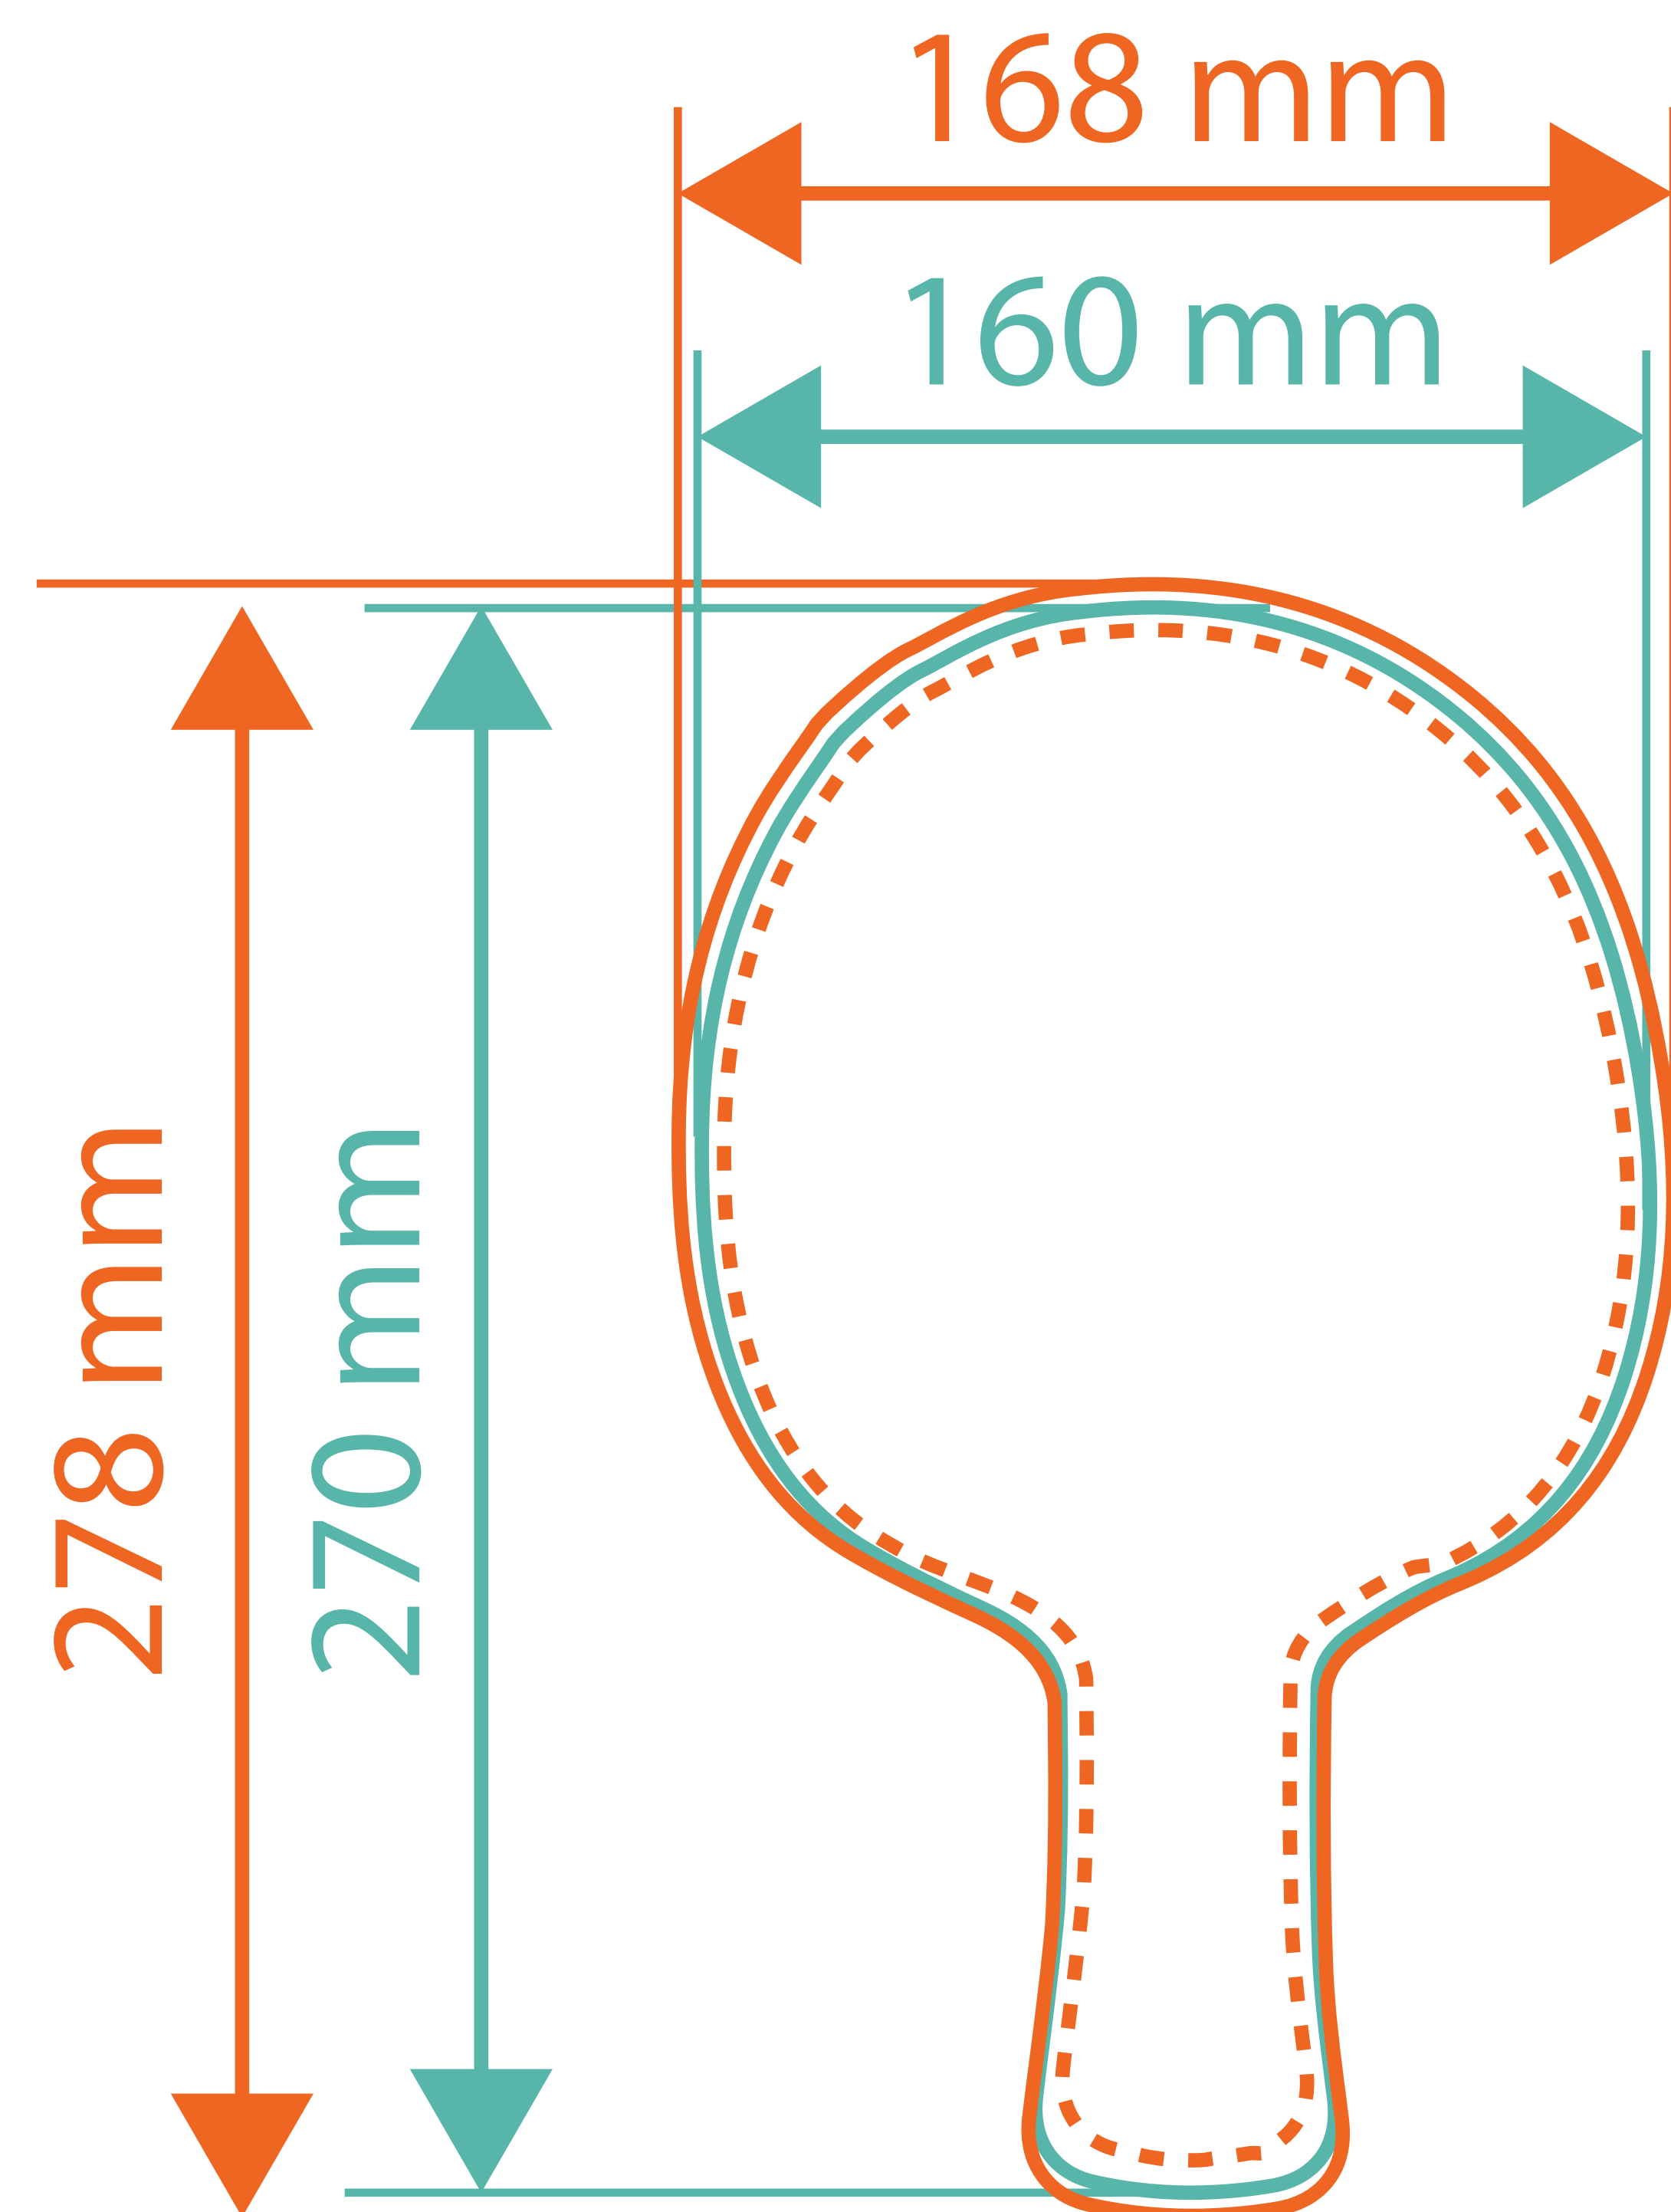

Ping-pong palletjes

Trimbox: dit is het nettoformaat

Te bedrukken deel + bleedbox (4 mm aan elke zijde)

Veiligheidszone: blijf met jouw tekst en foto's binnen de stippelijnen

JackPrint[®]