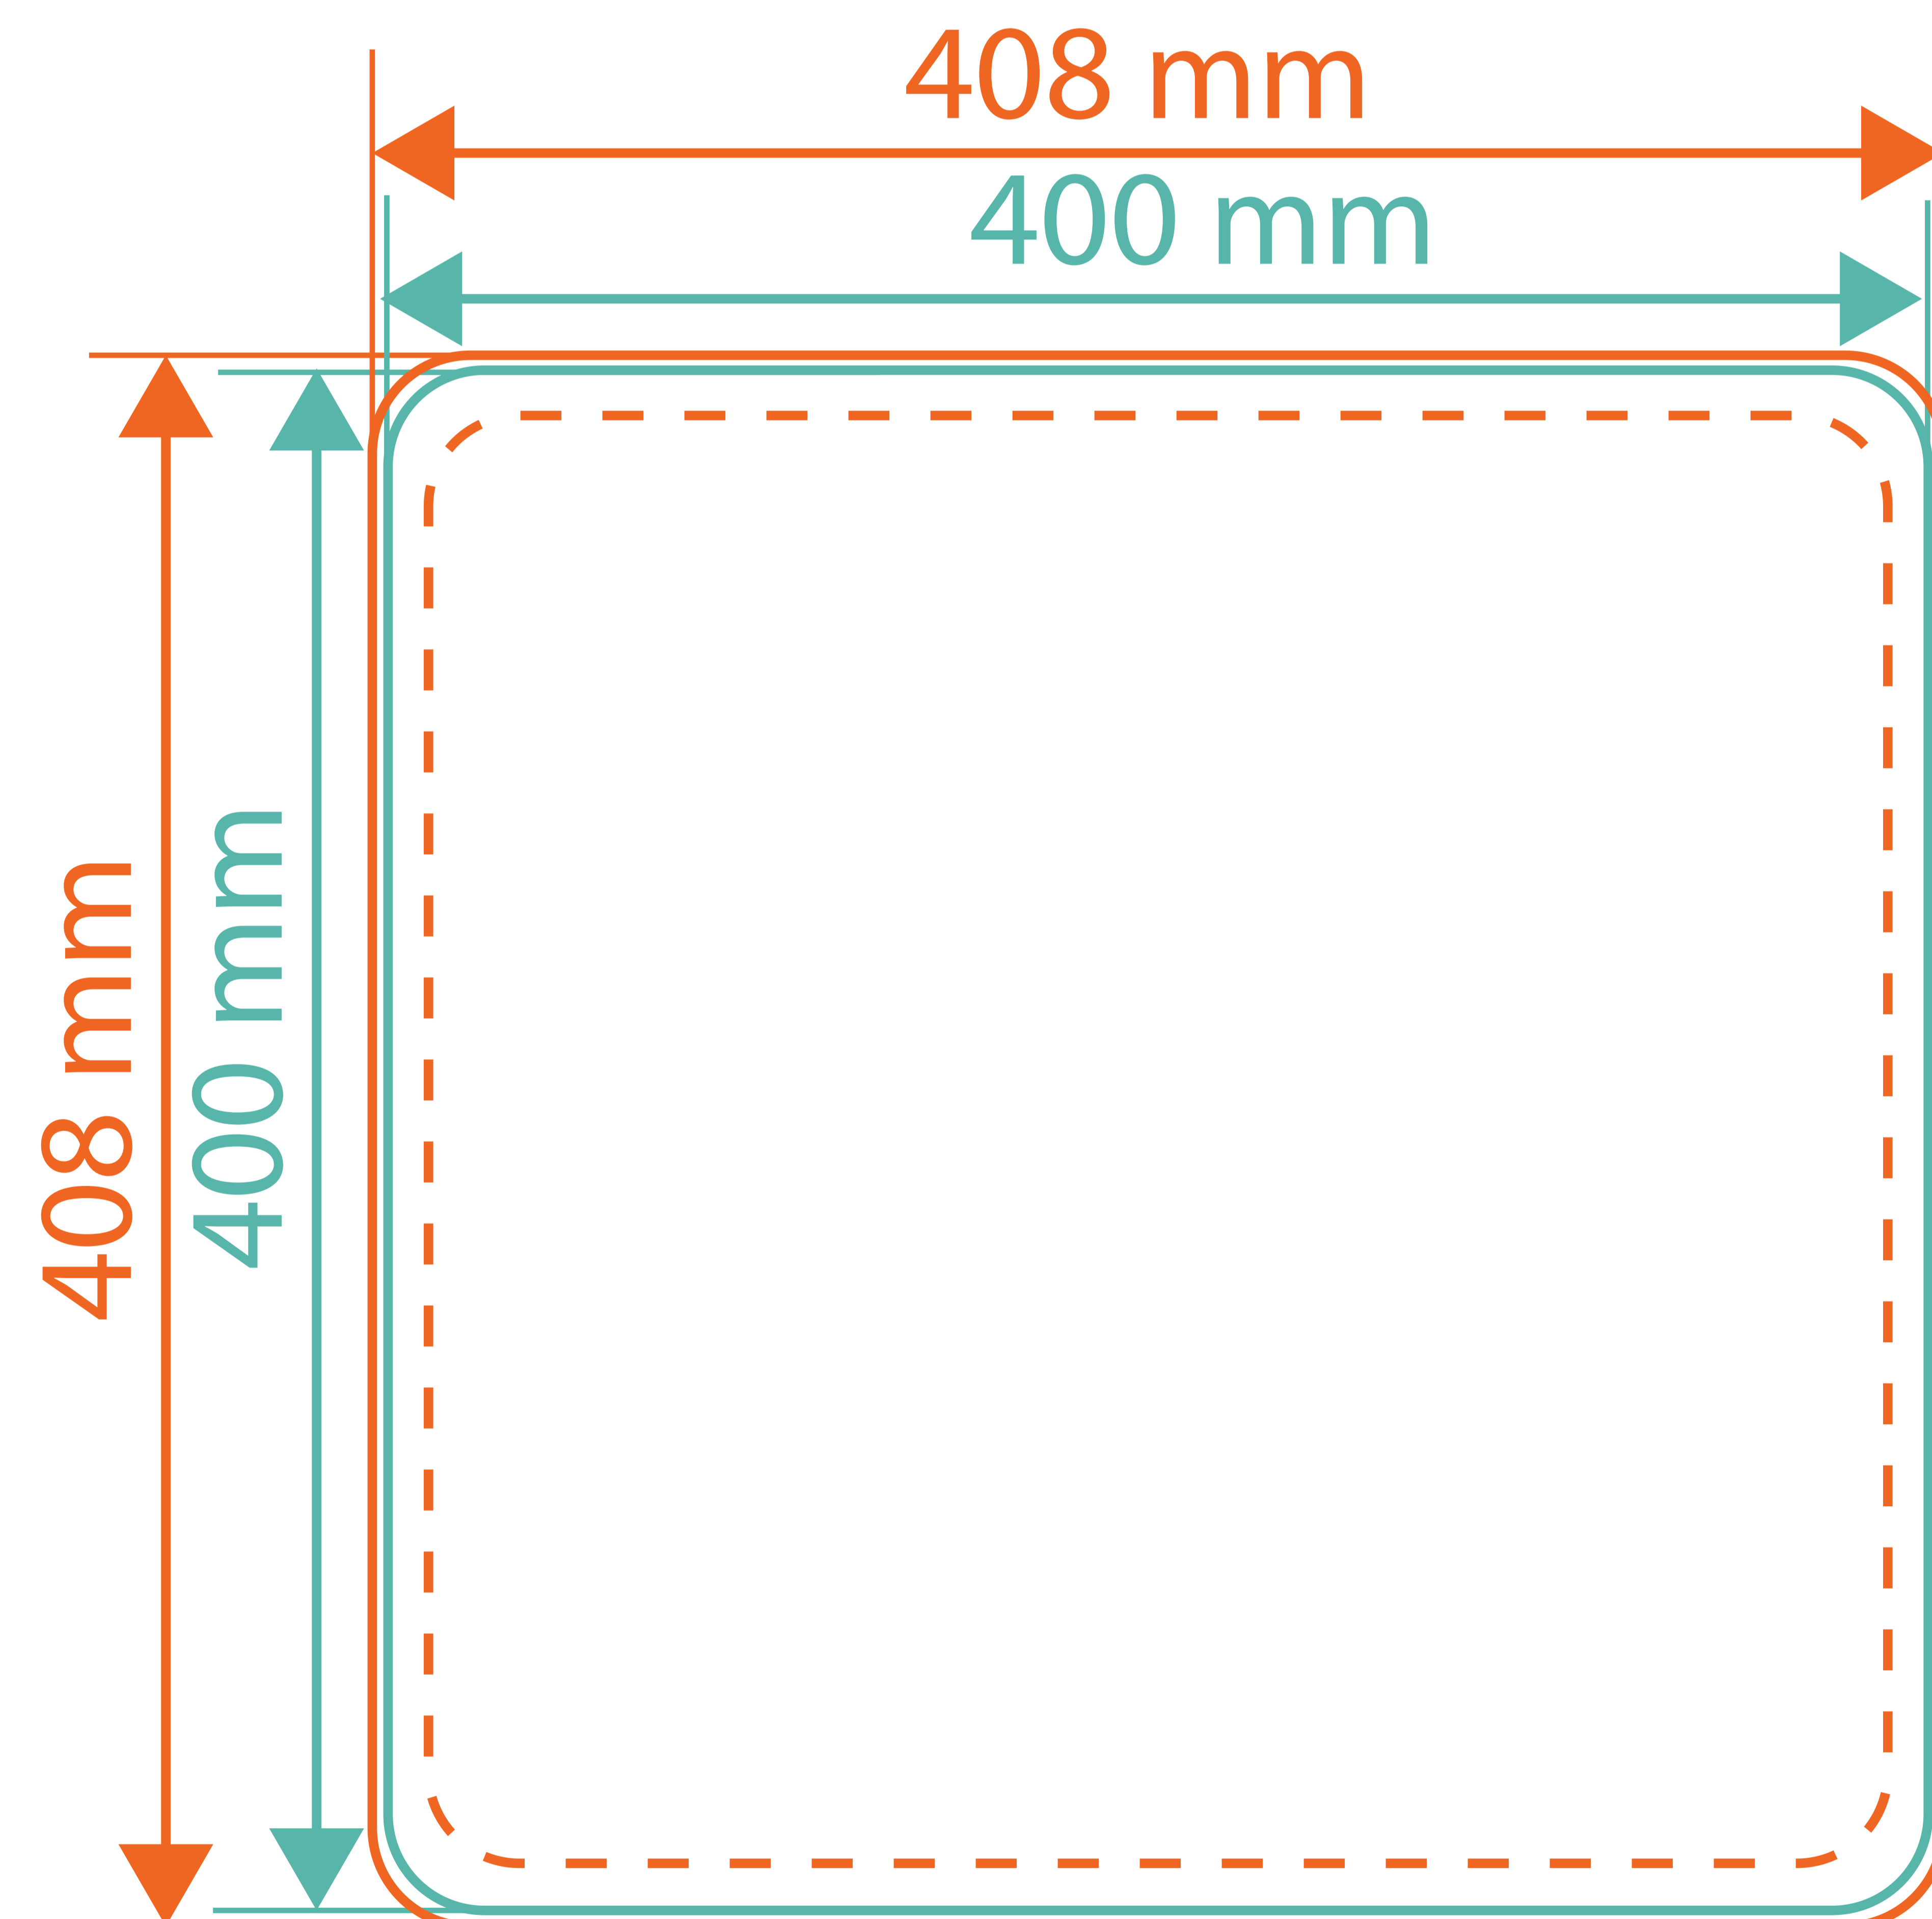

# Zitkubus

400 x 400 x 400 mm

Trimbox: dit is het nettoformaatt

Te bedrukken deel + bleedbox  
(4 mm aan elke zijde)

Veiligheidszone: blijf met jouw tekst  
en foto's binnen de stippellijnen

**JackPrint**<sup>®</sup>