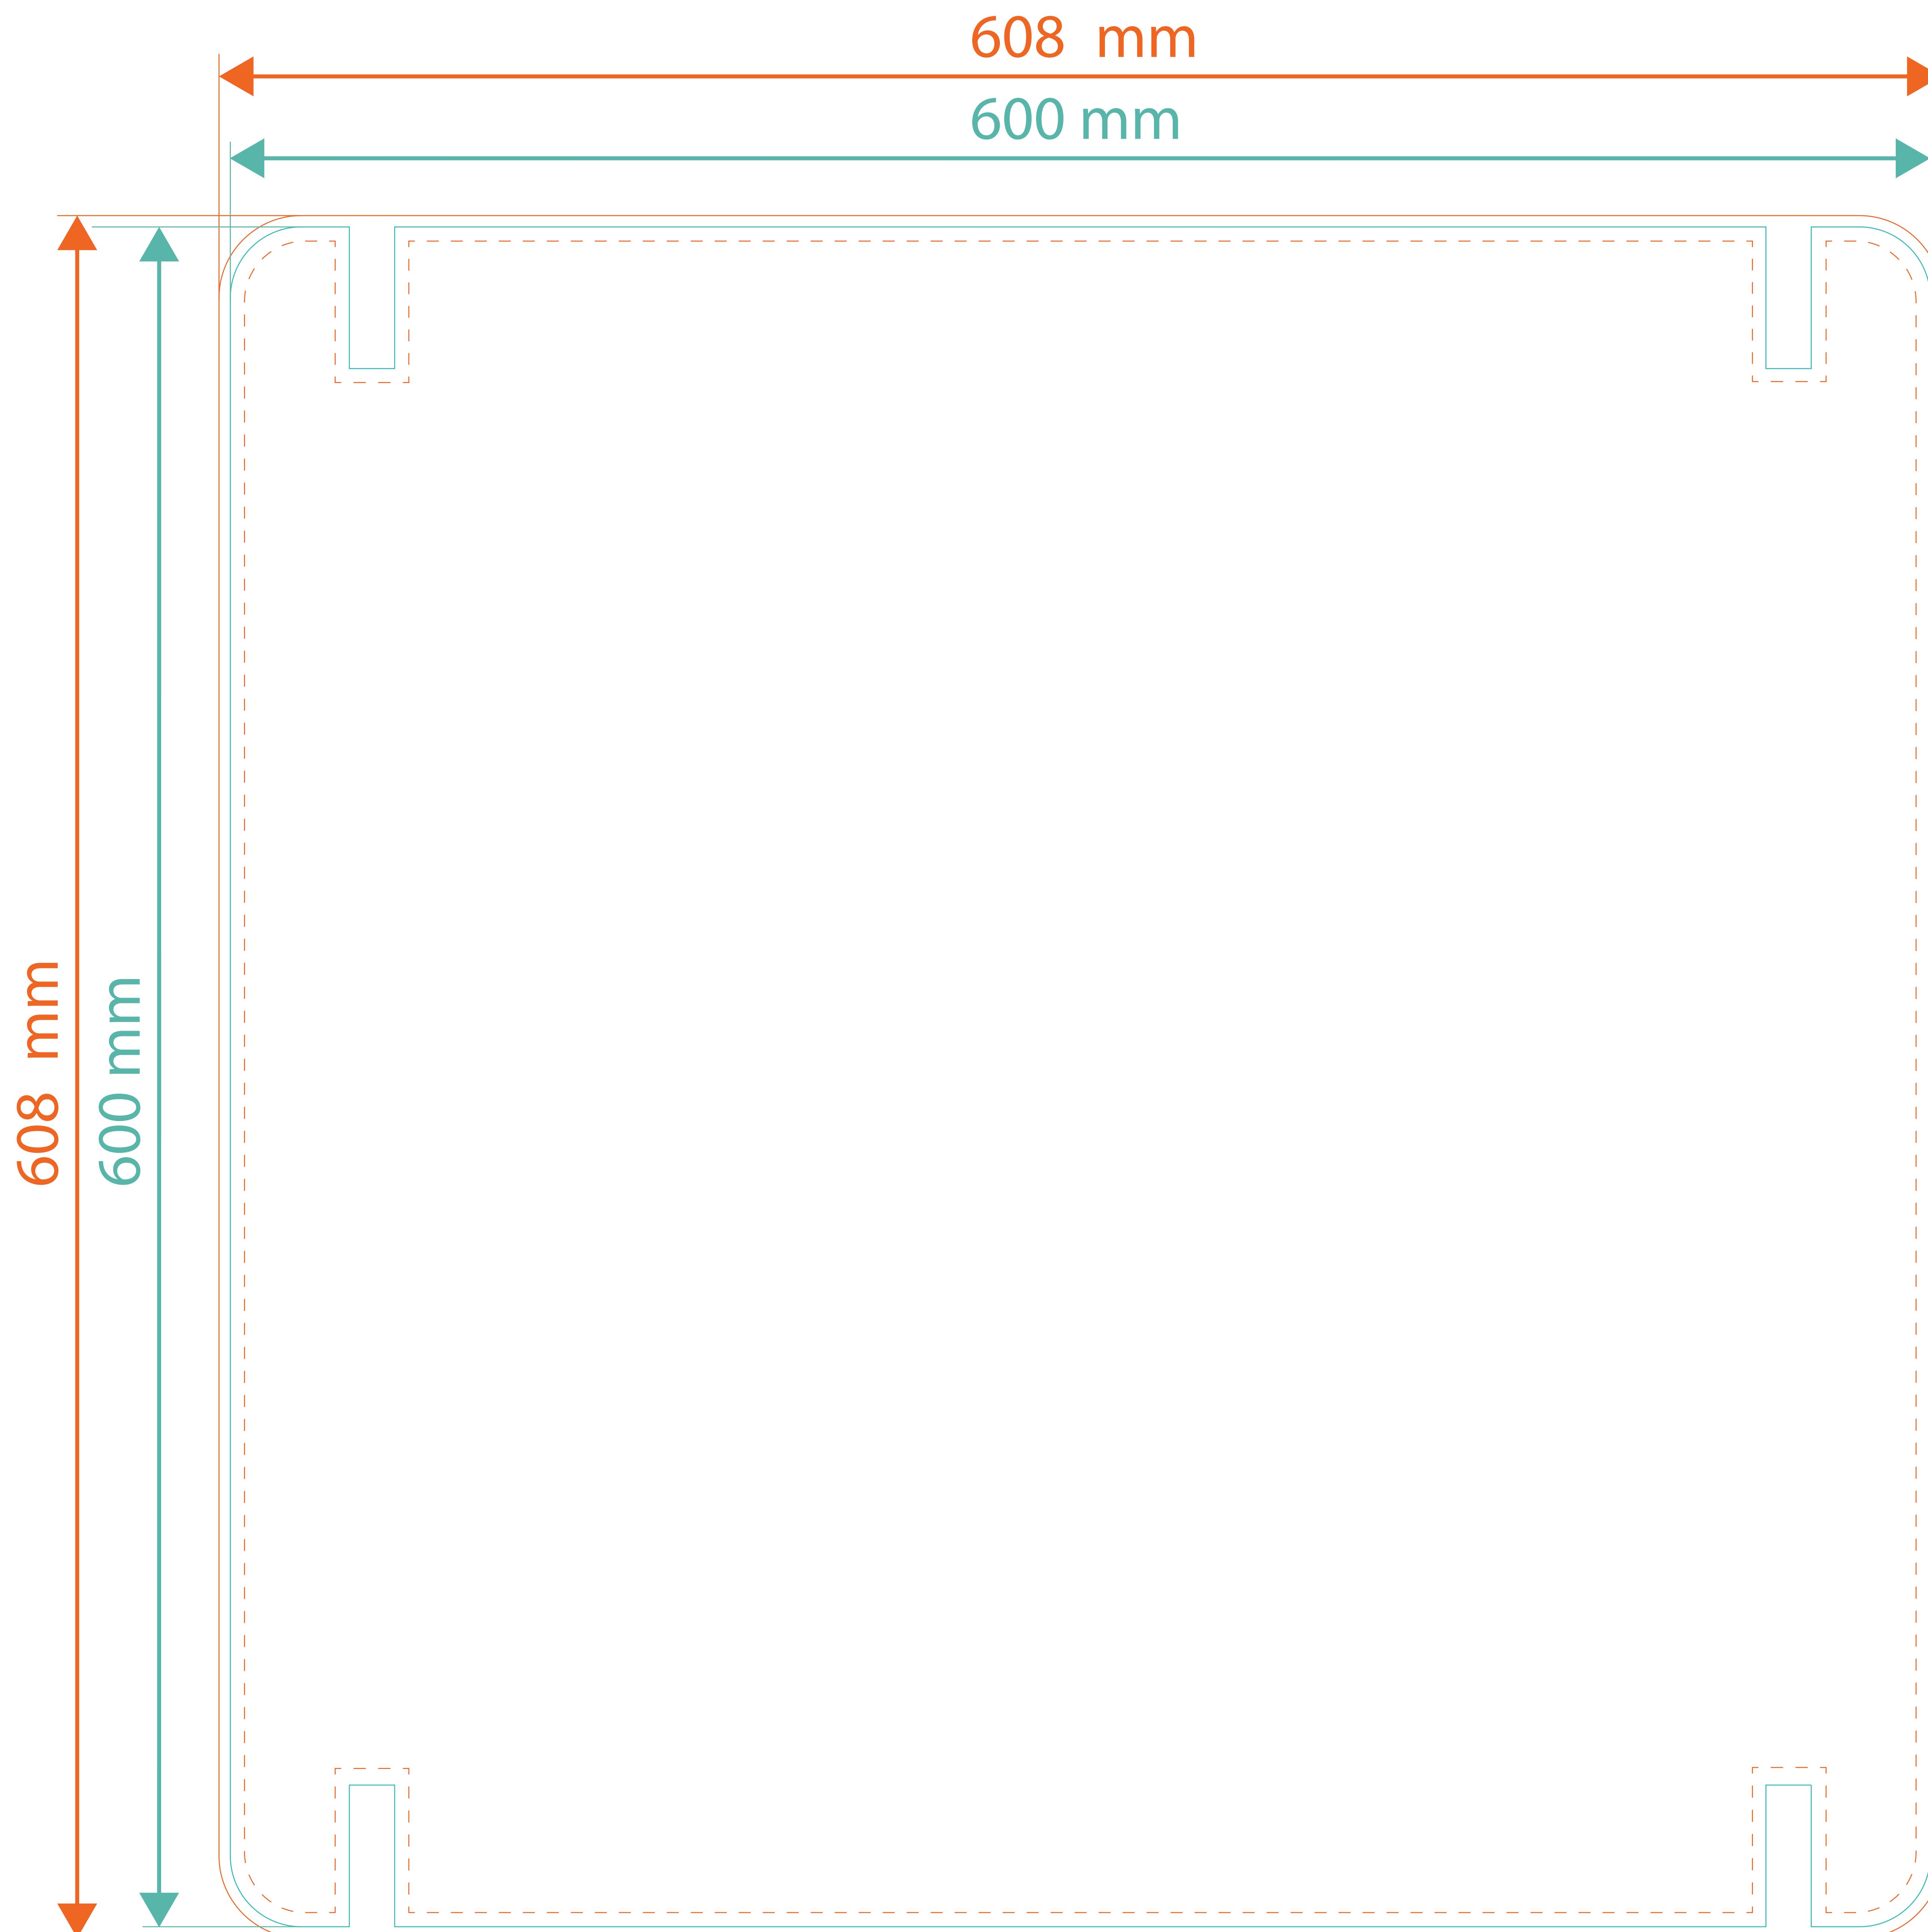

Totem

600 x 600 x 2100 mm

Trimbox: dit is het nettoformaat

Te bedrukken deel + bleedbox
(4 mm aan elke zijde)

Veiligheidszone: blijf met jouw tekst en
foto's binnen de stippellijnen

JackPrint®